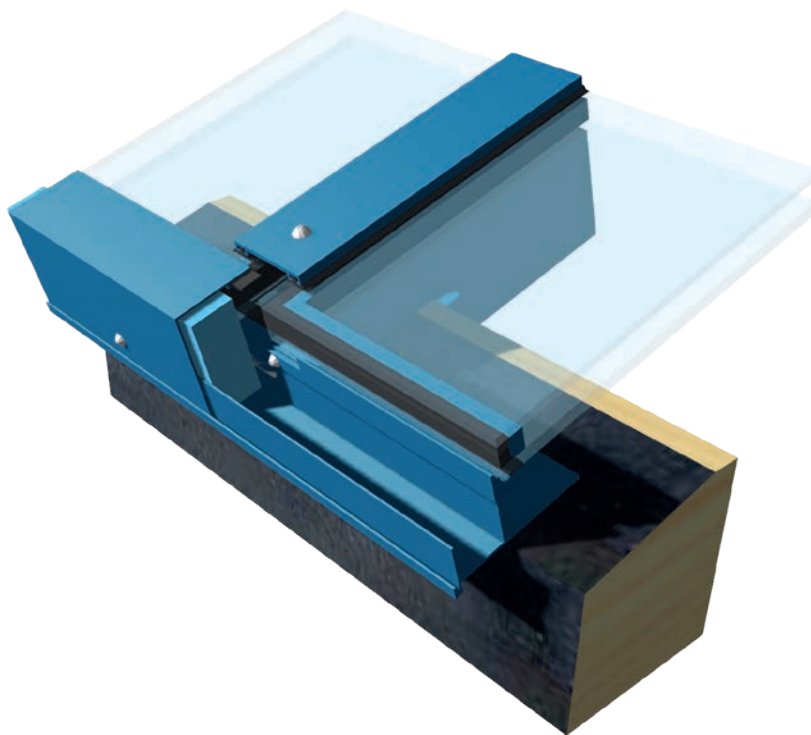

Kingspan BA-Economy

Systeme de profilés pour verrière

Fiche Produit

Systeme de profilés à quatre côtés pour verrière

Solutions d'Éclairage Naturel
Solutions de Ventilation Naturelle
Solutions de Désenfumage Naturel
Service & Maintenance
Automatisation des Bâtiments

Description

Général

Le Kingspan BA-Economy est un système parfaitement étanche à l'air et à l'eau. Le profilé inférieur se compose d'un profilé extrudé isolé et d'une bavette de rejet d'eau. Le profilé porteur a été dégagé pour pouvoir réaliser une bavette de rejet d'eau assez petite.

Description

Le système Economy est utilisable en tant que verrière mono-pente ou verrière bi-pente isolé ou non-isolé, pour des inclinaisons supérieures à 10° et des dimensions de porteur à porteur jusqu'à 1200 mm.

Esthétique

- Largeur de profilé de 50 mm (meneaux BA5) et 60 mm (meneaux BA6) pour le sens de support principal
- Largeur de profilé 60 mm (meneaux BA6D) pour le sens de support transversal
- Profilés de caisson et profilés en I utilisables
- Plusieurs types d'encadrement en 50 et 60 mm de largeur
- Ligne sobre à l'extérieur