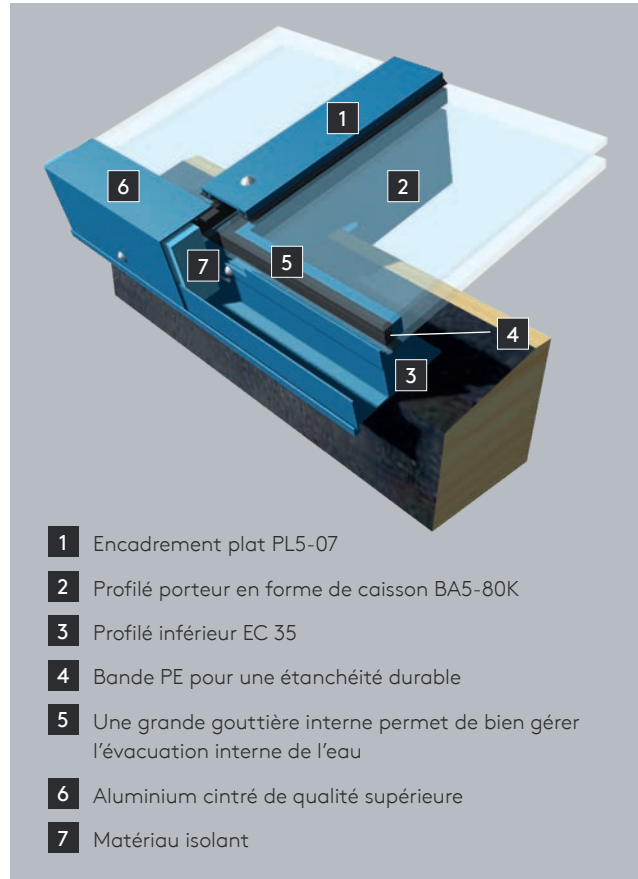

Description

Général

Le Kingspan BA-Economy est un système parfaitement étanche à l'air et à l'eau. Le profilé inférieur se compose d'un profilé extrudé isolé et d'une bavette de rejet d'eau. Le profilé porteur a été dégagé pour pouvoir réaliser une bavette de rejet d'eau assez petite.

Description

Le système Economy est utilisable en tant que verrière mono-pente ou verrière bi-pente isolé ou non-isolé, pour des inclinaisons supérieures à 10° et des dimensions de porteur à porteur jusqu'à 1200 mm.

Esthétique

- Largeur de profilé de 50 mm (meneaux BA5) et 60 mm (meneaux BA6) pour le sens de support principal
- Largeur de profilé 60 mm (meneaux BA6D) pour le sens de support transversal
- Profilés de caisson et profilés en I utilisables
- Plusieurs types d'encadrement en 50 et 60 mm de largeur
- Ligne sobre à l'extérieur

Spécifications techniques

Technique

- L'épaisseur de verre sera déterminée selon la situation avec notre programme de verre et de meneau
- Perméabilité à l'air : EN 12207: classe 4
- Étanchéité à l'eau : EN 12208: classe E1050
- Profilés en aluminium : EN-AW 6060 (AlMg Si 0.5)
- Plaque en aluminium : EN-AW 5005 (AlMg1; anodisation)
EN-AW 5754 (AlMg3; peint au four, non traité)
- Rupture thermique
- Caoutchoucs de vitrage EPDM 60° shore
- Traitement de surface : anodisation ou peinture au four
- Fixations en inox
- Plusieurs systèmes de ventilation et désenfumage naturel peuvent être intégrés dans cette construction