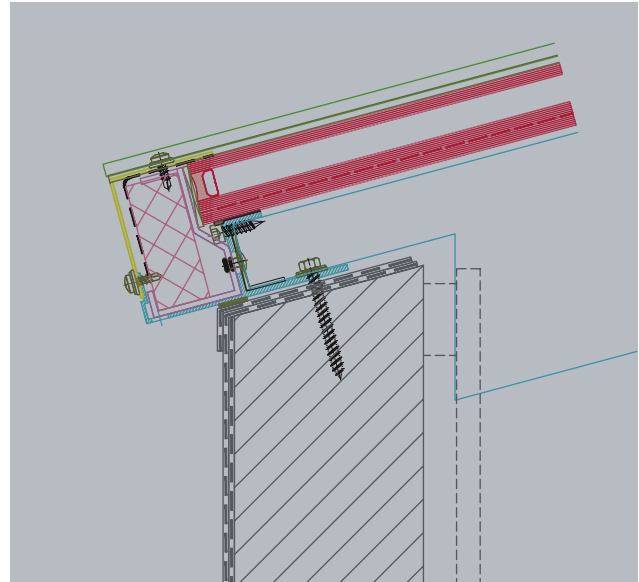

Description

Le système Economy est utilisable en tant que verrière mono-pente ou verrière bi-pente isolé ou non-isolé, pour des inclinaisons supérieures à 10° et des dimensions de porteur à porteur jusqu'à 1200 mm.

Esthétique

- Largeur de profilé de 50 mm (meneaux BA5) et 60 mm (meneaux BA6) pour le sens de support principal
- Largeur de profilé 60 mm (meneaux BA6D) pour le sens de support transversal
- Profilés de caisson et profilés en I utilisables
- Plusieurs types d'encadrement en 50 et 60 mm de largeur
- Ligne sobre à l'extérieur

Spécifications techniques

Technique

- L'épaisseur de verre sera déterminée selon la situation avec notre programme de verre et de meneau
- Perméabilité à l'air : EN 12207: classe 4
- Étanchéité à l'eau : EN 12208: classe E1050
- Profilés en aluminium : EN-AW 6060 (AlMg Si 0.5)
- Plaque en aluminium : EN-AW 5005 (AlMg1; anodisation)
EN-AW 5754 (AlMg3; peint au four, non traité)
- Rupture thermique
- Caoutchoucs de vitrage EPDM 60° shore
- Traitement de surface : anodisation ou peinture au four
- Fixations en inox
- Plusieurs systèmes de ventilation et désenfumage naturel peuvent être intégrés dans cette construction