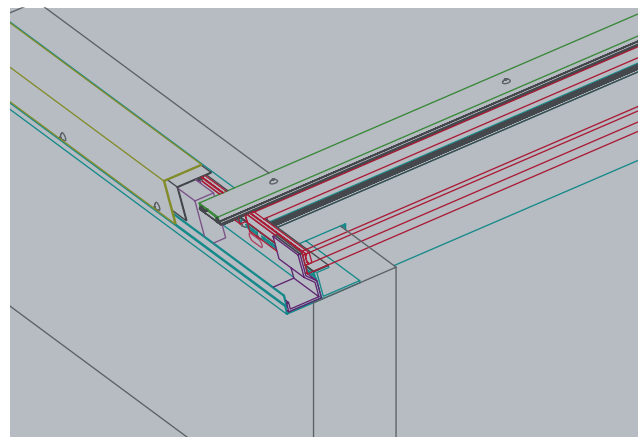

Description

Le système Economy est utilisable en tant que verrière mono-pente ou verrière bi-pente isolé ou non-isolé, pour des inclinaisons supérieures à 10° et des dimensions de porteur à porteur jusqu'à 1200 mm.

Esthétique

- Largeur de profilé de 50 mm (meneaux BA5) et 60 mm (meneaux BA6) pour le sens de support principal
- Largeur de profilé 60 mm (meneaux BA6D) pour le sens de support transversal
- Profilés de caisson et profilés en I utilisables
- Plusieurs types d'encadrement en 50 et 60 mm de largeur
- Ligne sobre à l'extérieur

Spécifications techniques

Technique

- L'épaisseur de verre sera déterminée selon la situation avec notre programme de verre et de meneau
- Perméabilité à l'air : EN 12207: classe 4
- Étanchéité à l'eau : EN 12208: classe E1050
- Profilés en aluminium : EN-AW 6060 (AlMg Si 0.5)
- Plaque en aluminium : EN-AW 5005 (AlMg1; anodisation)
EN-AW 5754 (AlMg3; peint au four, non traité)
- Rupture thermique
- Caoutchoucs de vitrage EPDM 60° shore
- Traitement de surface : anodisation ou peinture au four
- Fixations en inox
- Plusieurs systèmes de ventilation et désenfumage naturel peuvent être intégrés dans cette construction