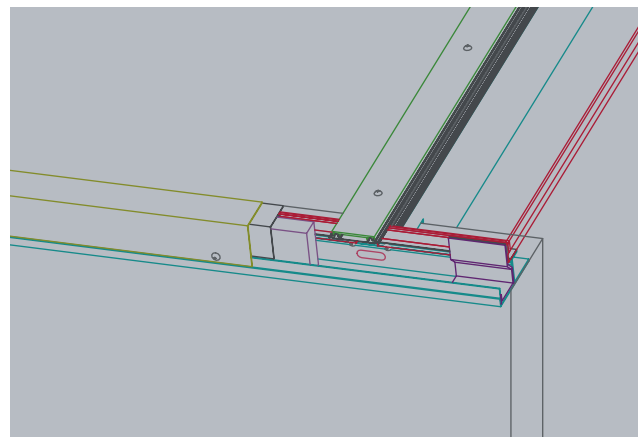

Description

Le système Economy est utilisable en tant que verrière mono-pente ou verrière bi-pente isolé ou non-isolé, pour des inclinaisons supérieures à 10° et des dimensions de porteur à porteur jusqu'à 1200 mm.

Esthétique

- Largeur de profilé de 50 mm (meneaux BA5) et 60 mm (meneaux BA6) pour le sens de support principal
- Largeur de profilé 60 mm (meneaux BA6D) pour le sens de support transversal
- Profilés de caisson et profilés en I utilisables
- Plusieurs types d'encadrement en 50 et 60 mm de largeur
- Ligne sobre à l'extérieur

Spécifications techniques

Technique

- L'épaisseur de verre sera déterminée selon la situation avec notre programme de verre et de meneau
- Perméabilité à l'air : EN 12207: classe 4
- Étanchéité à l'eau : EN 12208: classe E1050
- Profilés en aluminium : EN-AW 6060 (AlMg Si 0.5)
- Plaque en aluminium : EN-AW 5005 (AlMg1; anodisation)
EN-AW 5754 (AlMg3; peint au four, non traité)
- Rupture thermique
- Caoutchoucs de vitrage EPDM 60° shore
- Traitement de surface : anodisation ou peinture au four
- Fixations en inox
- Plusieurs systèmes de ventilation et désenfumage naturel peuvent être intégrés dans cette construction