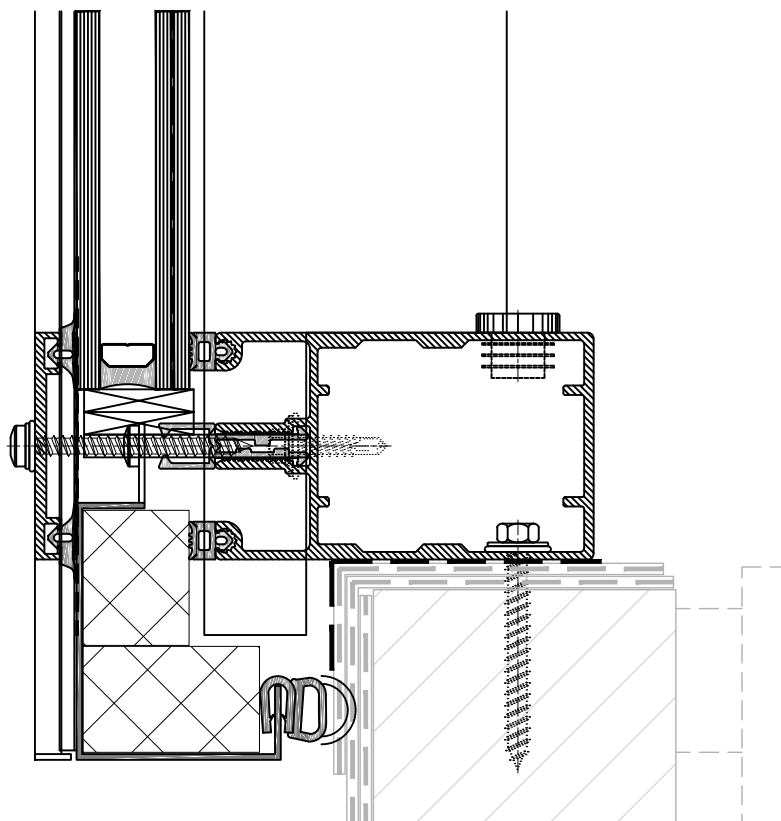

Postbus 524
5400 AM Uden
telefoon 0413 338 338
www.brakelatmos.com

Detail positie:

Voetdetail Kopgevel links

Schaal 1 : 2

Brakel systeem:

BA4_EC (economy)

Detail 16