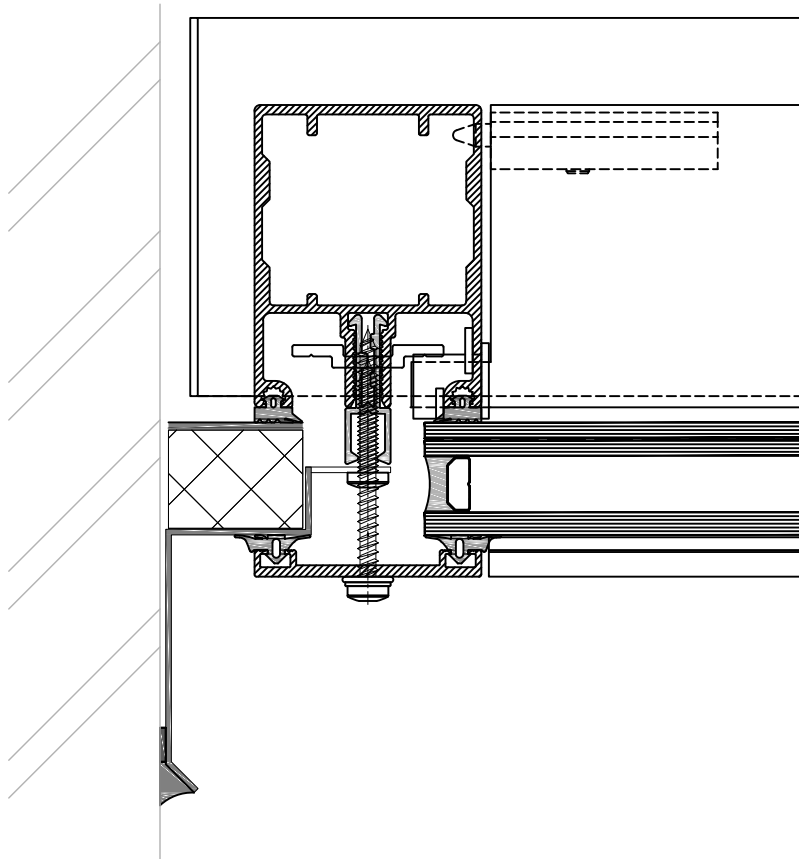

Postbus 524
5400 AM Uden
telefoon 0413 338 338
www.brakelatmos.com

Detail positie:

Zij-detail links wand (opgaand werk)

Schaal 1 : 2

Brakel systeem:

BA4_EC (economy)

Detail 17