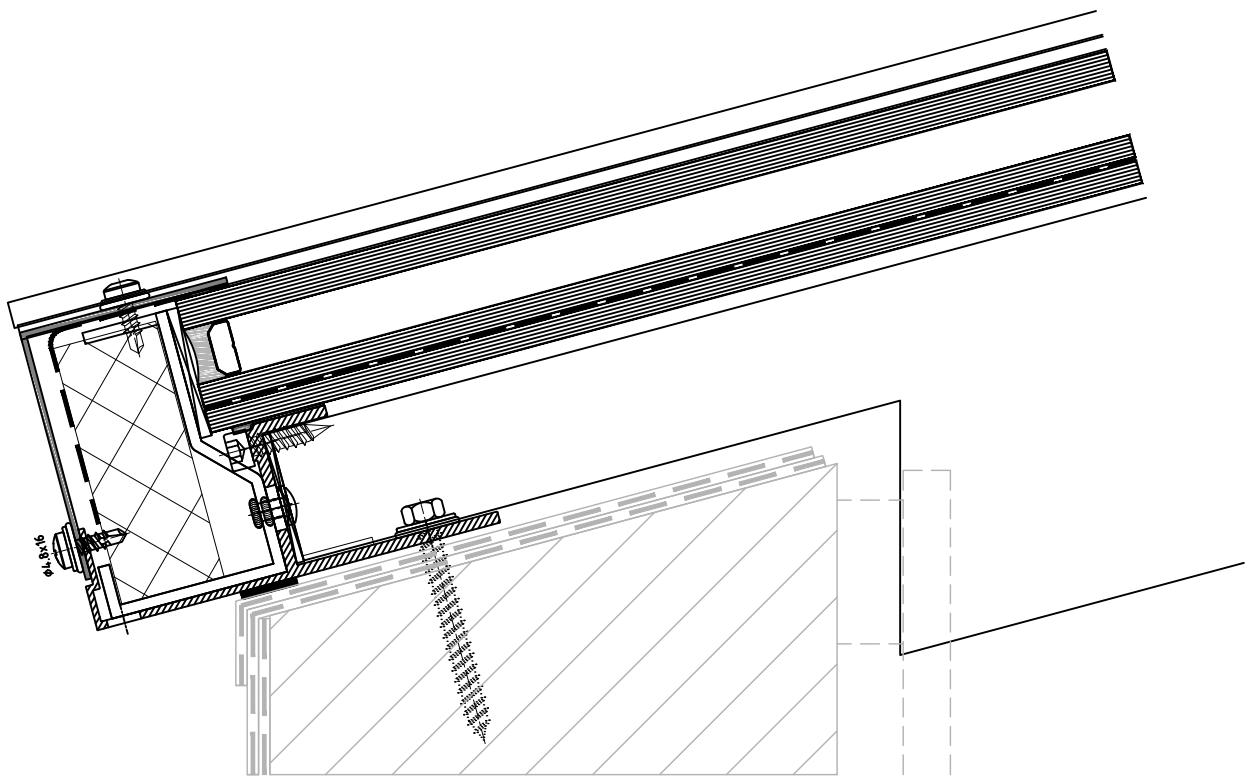

Detail positie:

Doorsnede Hoofdroede dak

Schaal 1 : 2

Brakel systeem:

BA4_EC (economy)

Detail 1

Postbus 524
5400 AM Uden
telefoon 0413 338 338
www.brakelatmos.com

Detail positie: