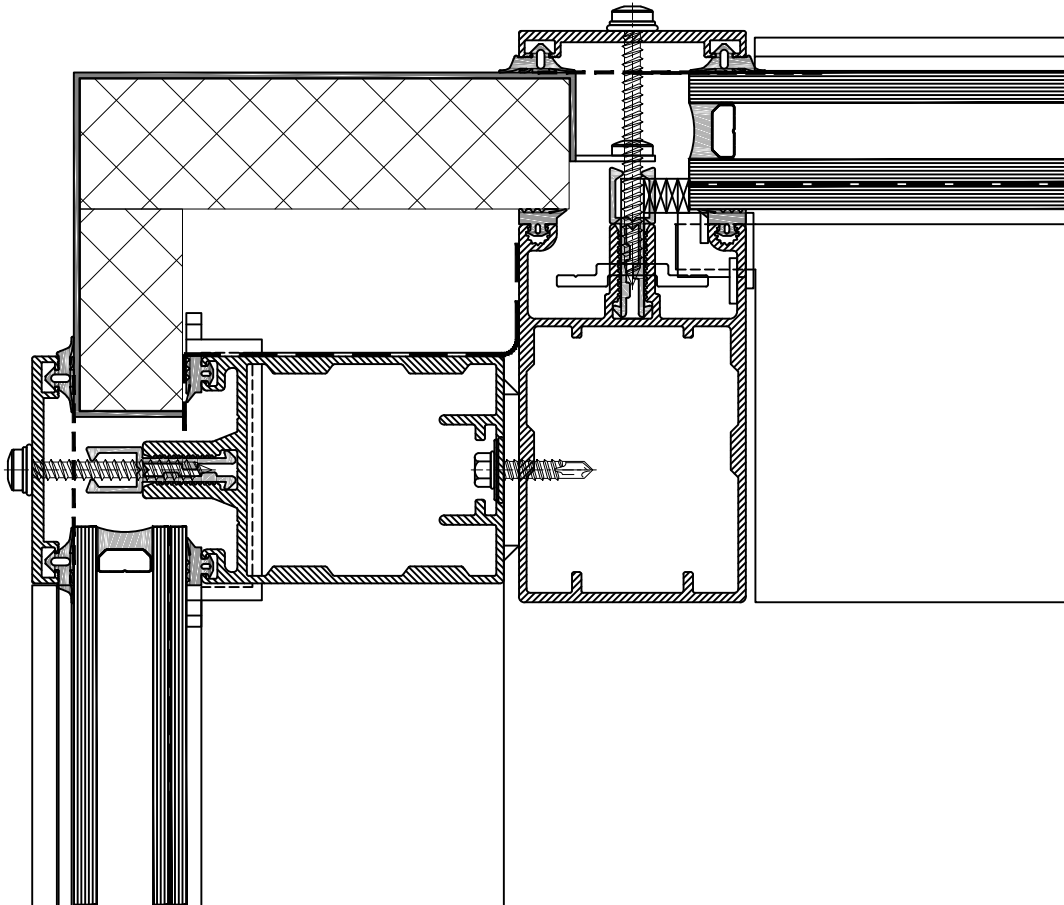

Postbus 524
5400 AM Uden
telefoon 0413 338 338
www.brakelatmos.com

Detail positie:

Overgangdetail dak-kopgevel links

Schaal 1 : 2

Brakel systeem:

BA4_EC (economy)

Detail 6