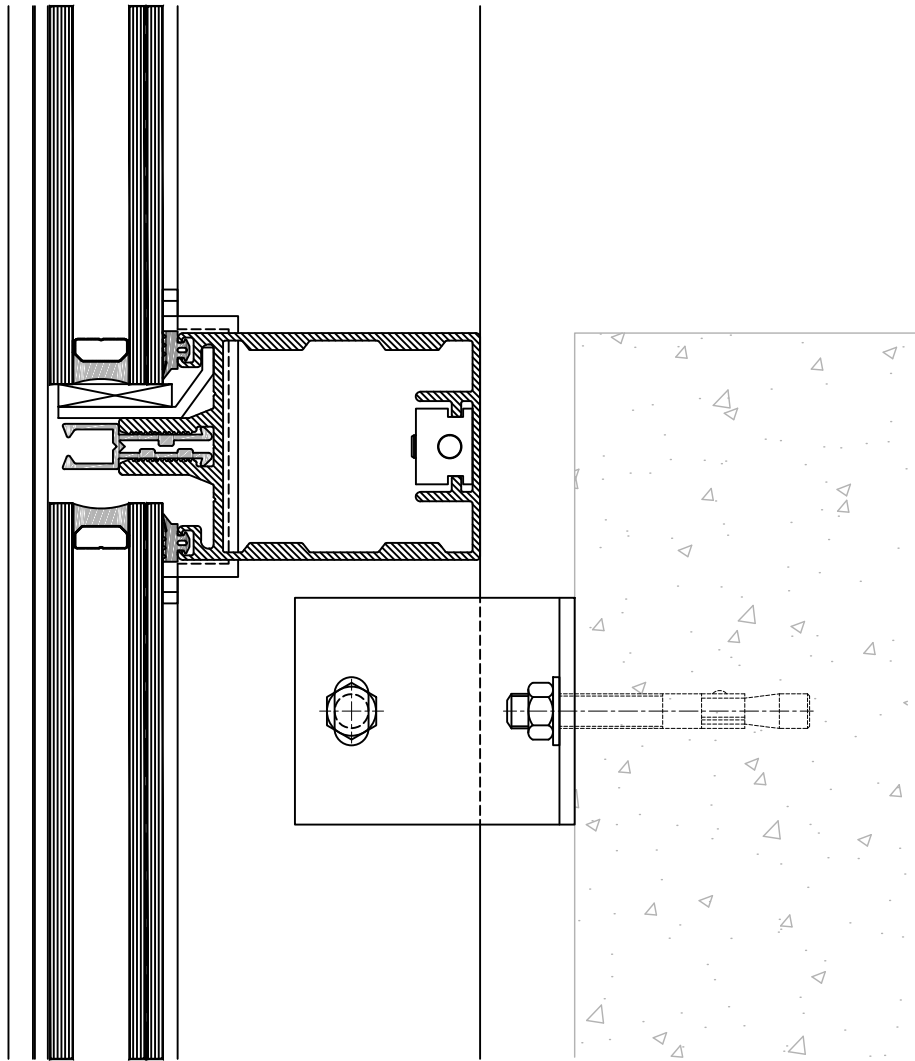

Postbus 524
5400 AM Uden
telefoon 0413 338 338
www.brakelatmos.com

Detail positie:

Doorsnede dwarsroede wand

Schaal 1 : 2

Brakel systeem:

BA4_EC (economy)

Detail 15