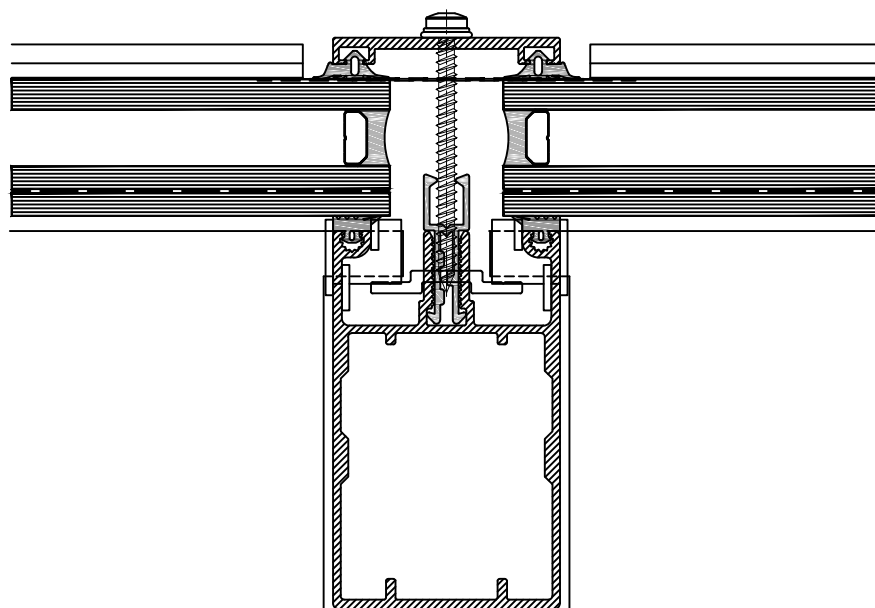

Postbus 524
5400 AM Uden
telefoon 0413 338 338
www.brakelatmos.com

Detail positie:

Doorsnede Hoofdroede dak

Schaal 1 : 2

Brakel systeem:

BA4_EC (economy)

Detail 1