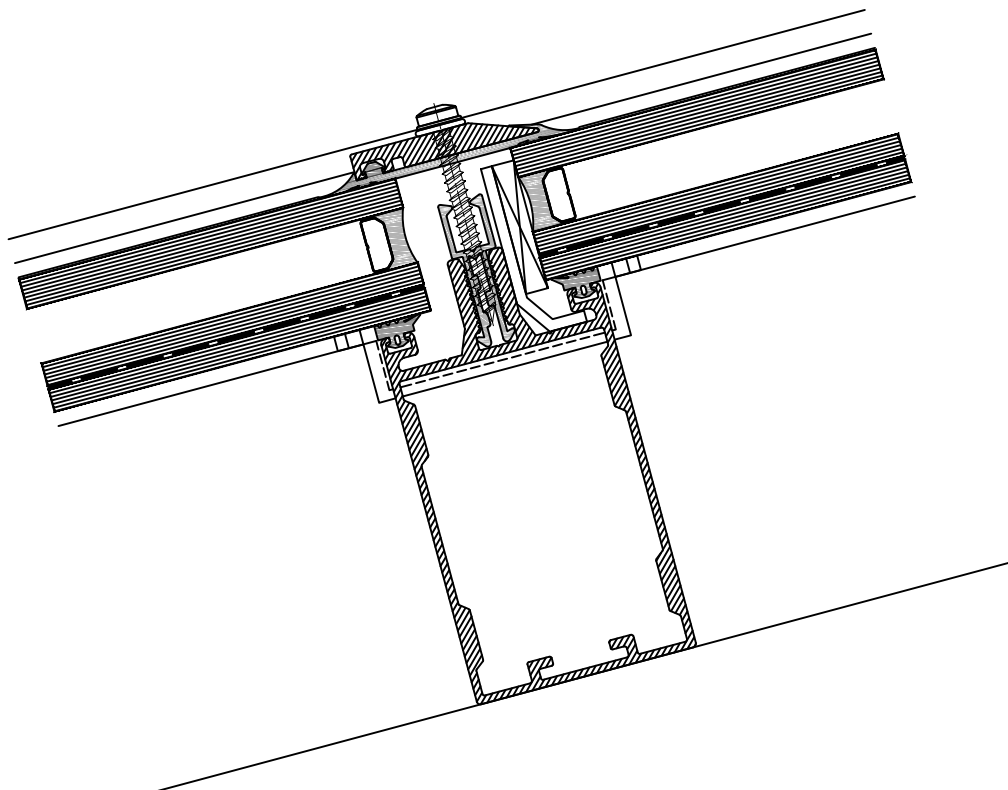

Postbus 524
5400 AM Uden
telefoon 0413 338 338
www.brakelatmos.com

Detail positie:

Doorsnede dwarsroede dak

Schaal 1 : 2

Brakel systeem:

BA4_EC (economy)

Detail 3