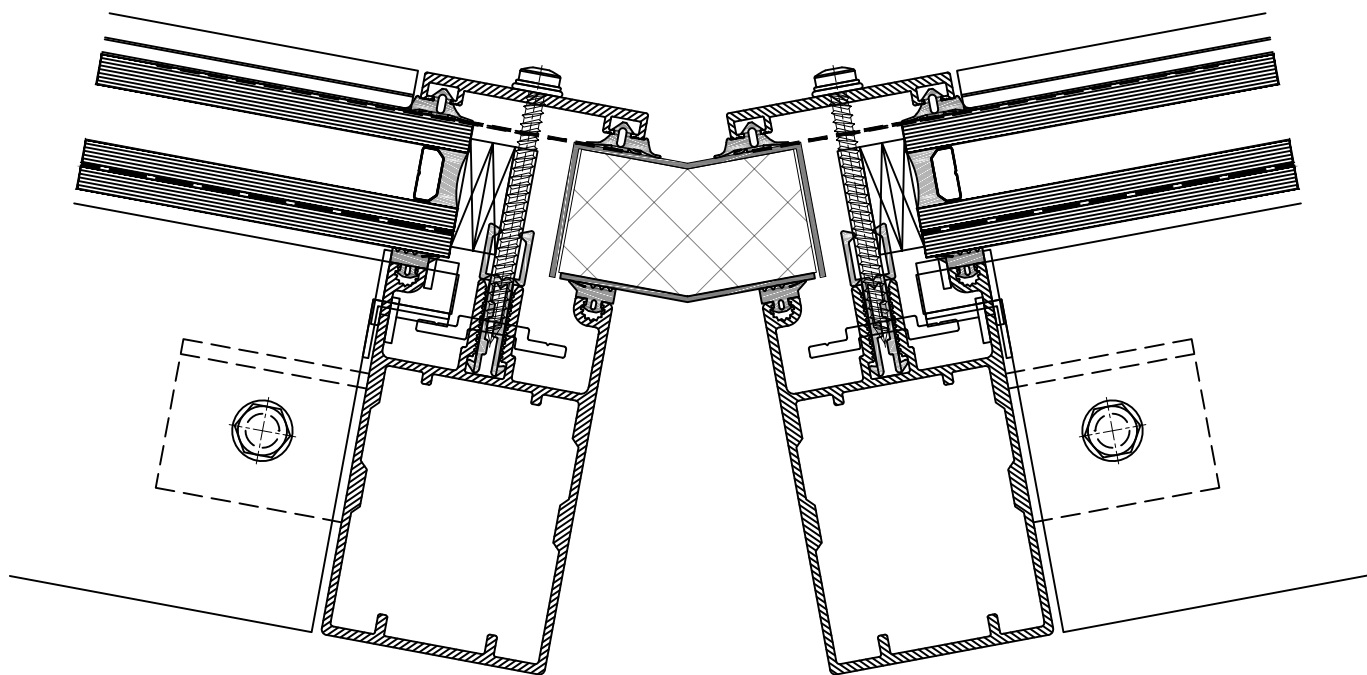

Postbus 524
5400 AM Uden
telefoon 0413 338 338
www.brakelatmos.com

Detail positie:

Kilkeper 15

Schaal 1 : 2

Brakel systeem:

BA4_EC (economy)

Detail 11