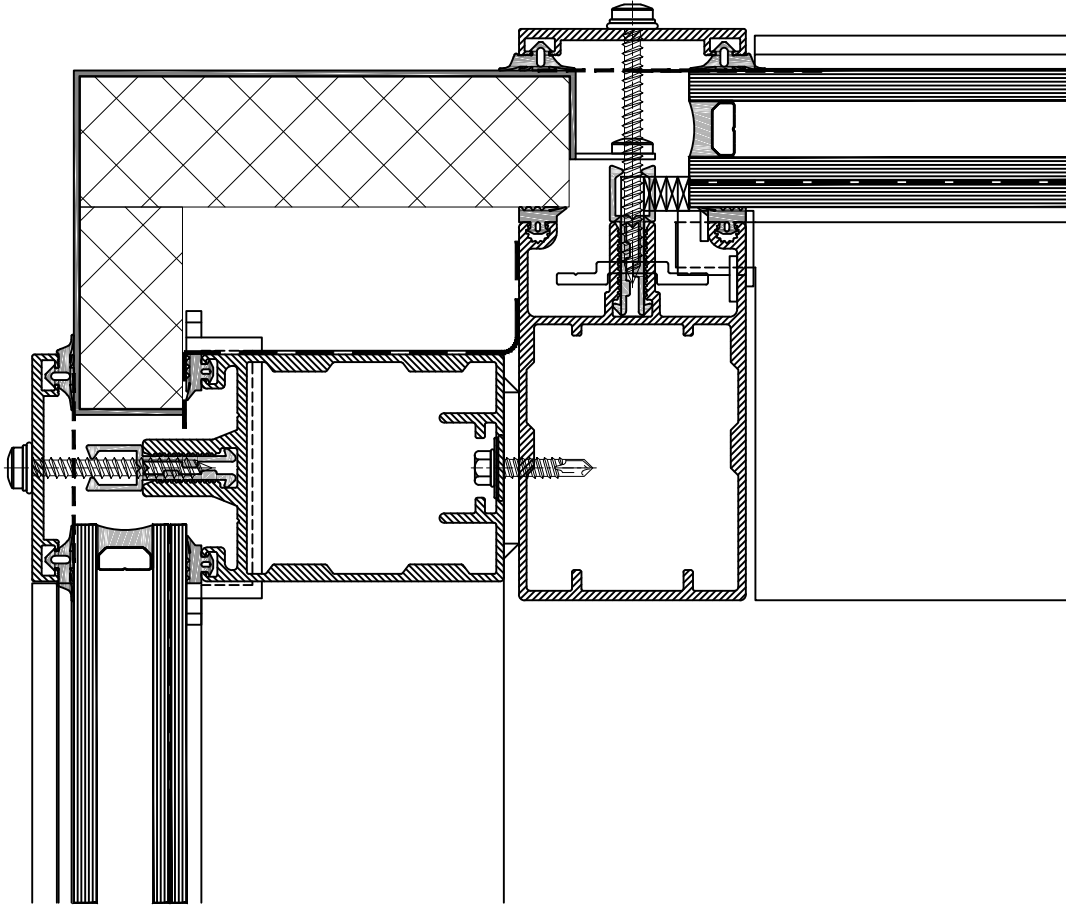

Postbus 524
5400 AM Uden
telefoon 0413 338 338
www.brakelatmos.com

Detail positie:

Overgangdetail dak-kopgevel rechts

Schaal 1 : 2

Brakel systeem:

BA4_EC (economy)

Detail 6