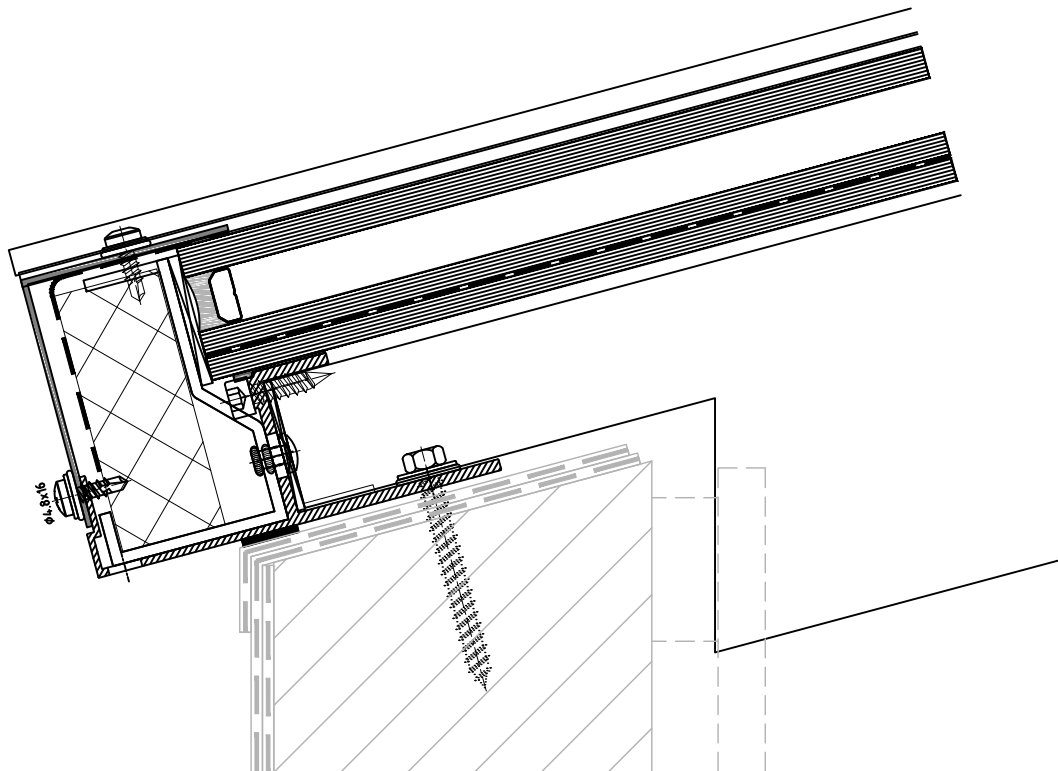

Postbus 524
5400 AM Uden
telefoon 0413 338 338
www.brakelatmos.com

Detail positie:

Onderdetail dak

Schaal 1 : 2

Brakel systeem:

BA4_EC (economy)

Detail 2