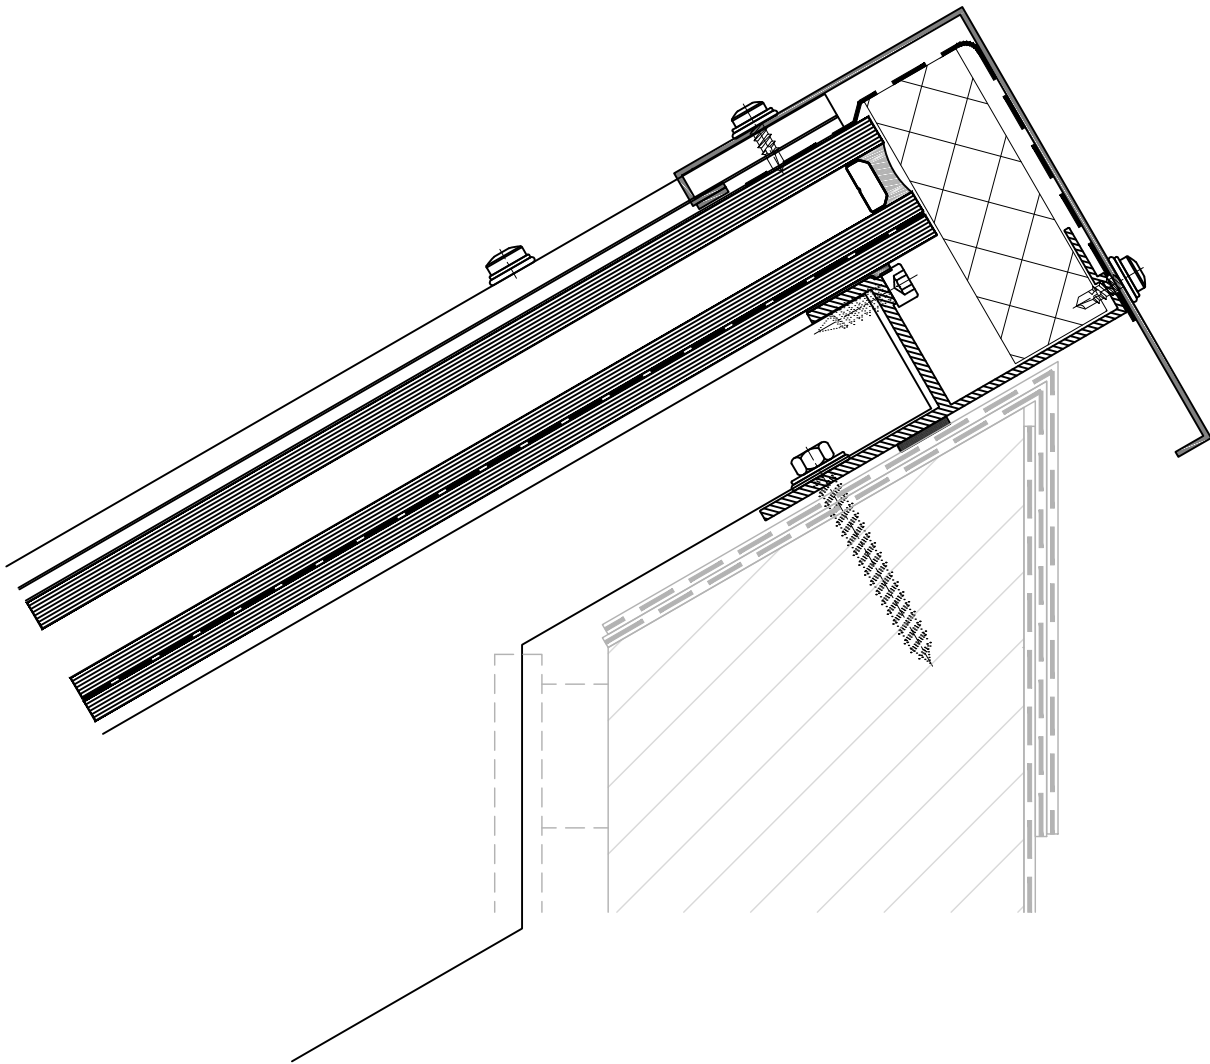

Postbus 524
5400 AM Uden
telefoon 0413 338 338
www.brakelatmos.com

Detail positie:

Nokdetail dak (opstand)

Schaal 1 : 2

Brakel systeem:

BA4_EC (economy)

Detail 5a