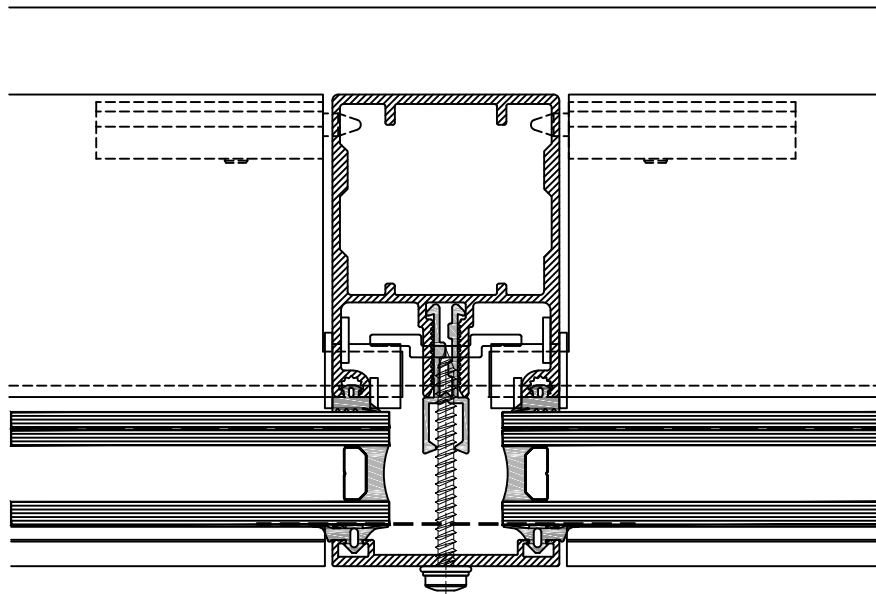

Postbus 524
5400 AM Uden
telefoon 0413 338 338
www.brakelatmos.com

Detail positie:

Doorsnede Hoofdroede wand

Schaal 1 : 2

Brakel systeem:

BA4_EC (economy)

Detail 13