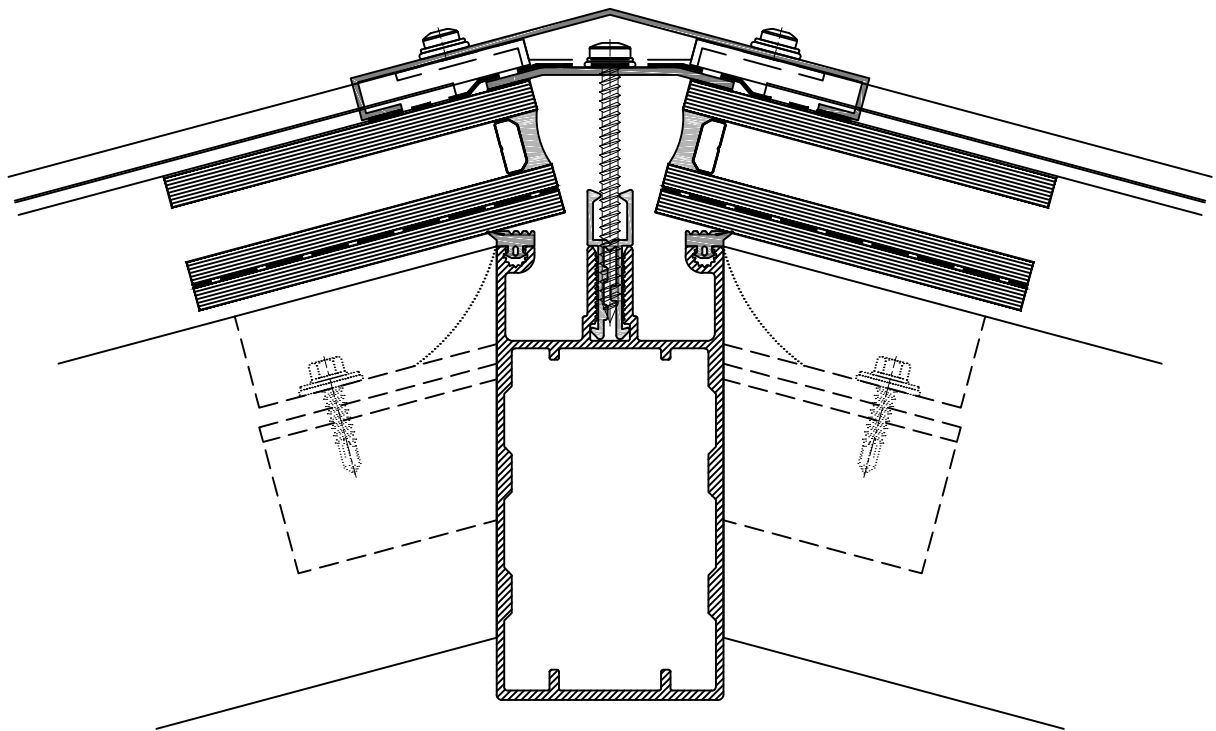

Postbus 524
5400 AM Uden
telefoon 0413 338 338
www.brakelatmos.com

Detail positie:

Nokdetail dak

Schaal 1 : 2

Brakel systeem:

BA4_EC (economy)

Detail 4