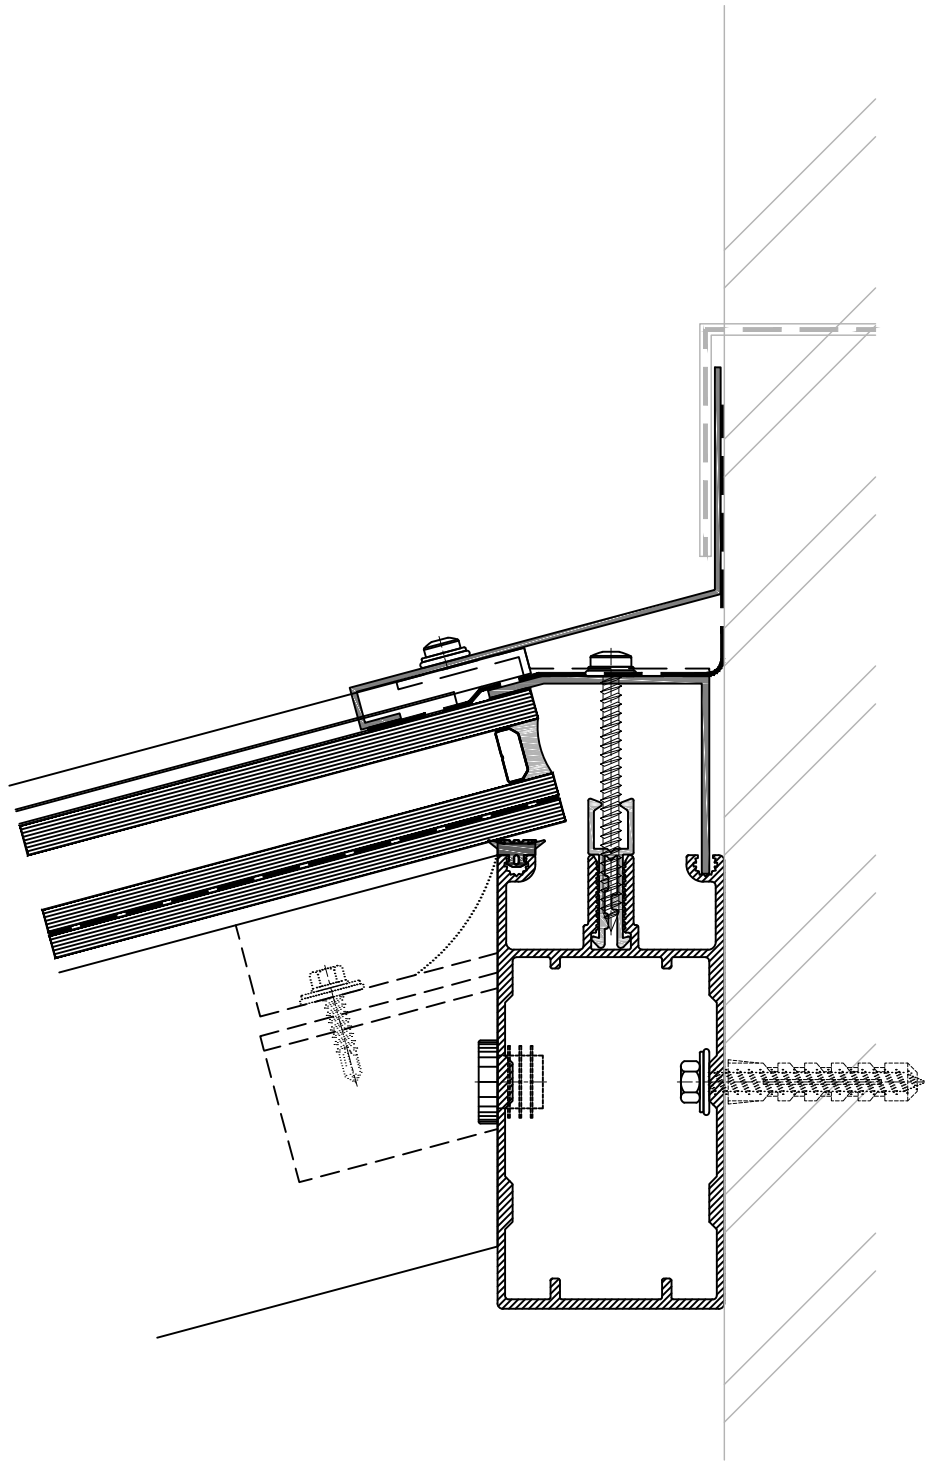

Detail 6

Postbus 524
5400 AM Uden
telefoon 0413 338 338
www.brakelatmos.com

Detail positie:

Nokdetail dak (opstand)

Schaal 1 : 2

Brakel systeem:

BA4_EC (economy)

Detail 5a