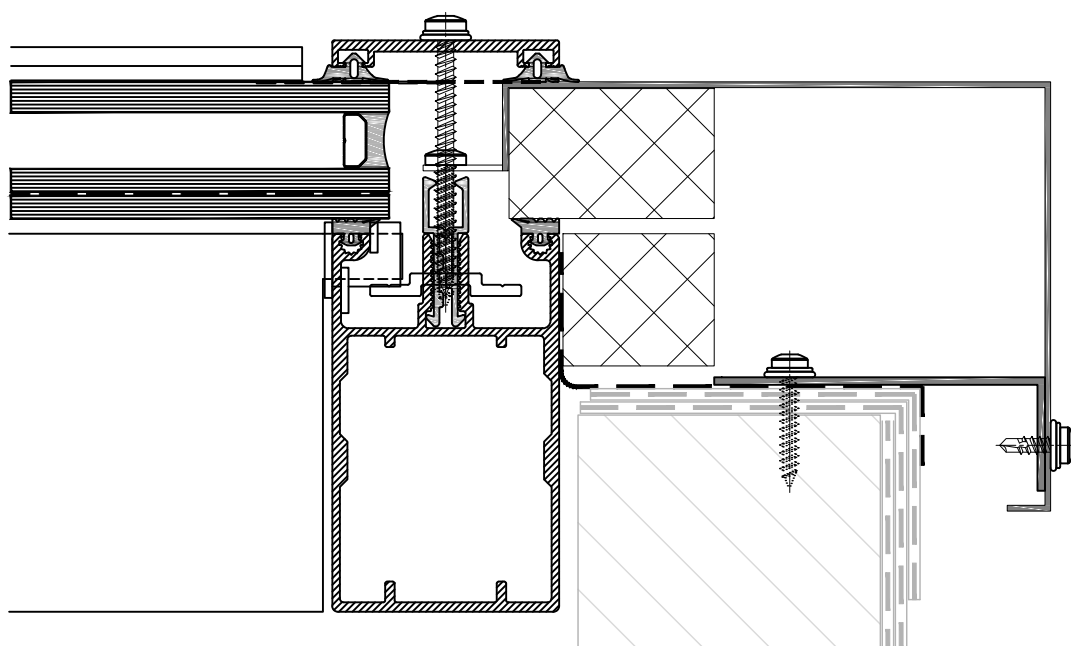

Detail positie:

Overgangdetail dak-kopgevel links

Schaal 1 : 2

Brakel systeem:

BA4_EC (economy)

Detail 6

Postbus 524
5400 AM Uden
telefoon 0413 338 338
www.brakelatmos.com

Detail positie: