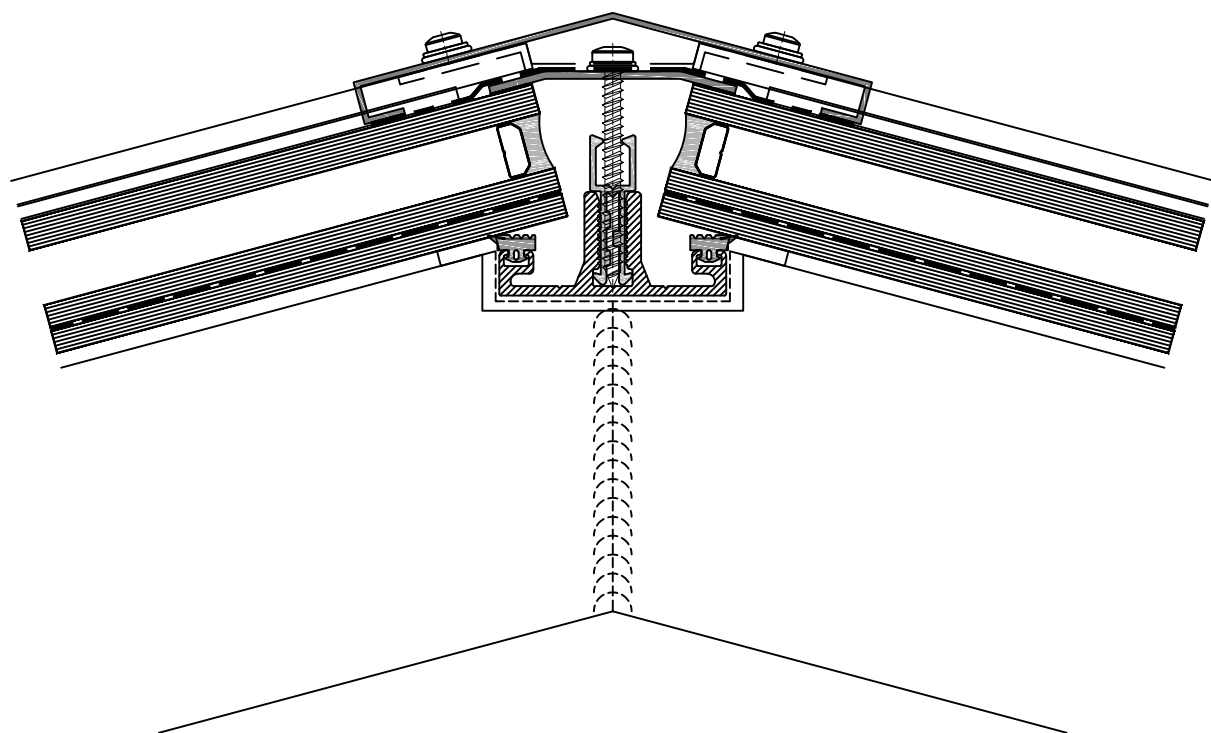

Postbus 524
5400 AM Uden
telefoon 0413 338 338
www.brakelatmos.com

Detail positie:

Nokdetail dak gelast

Schaal 1 : 2

Brakel systeem:

BA4_EC (economy)

Detail 4