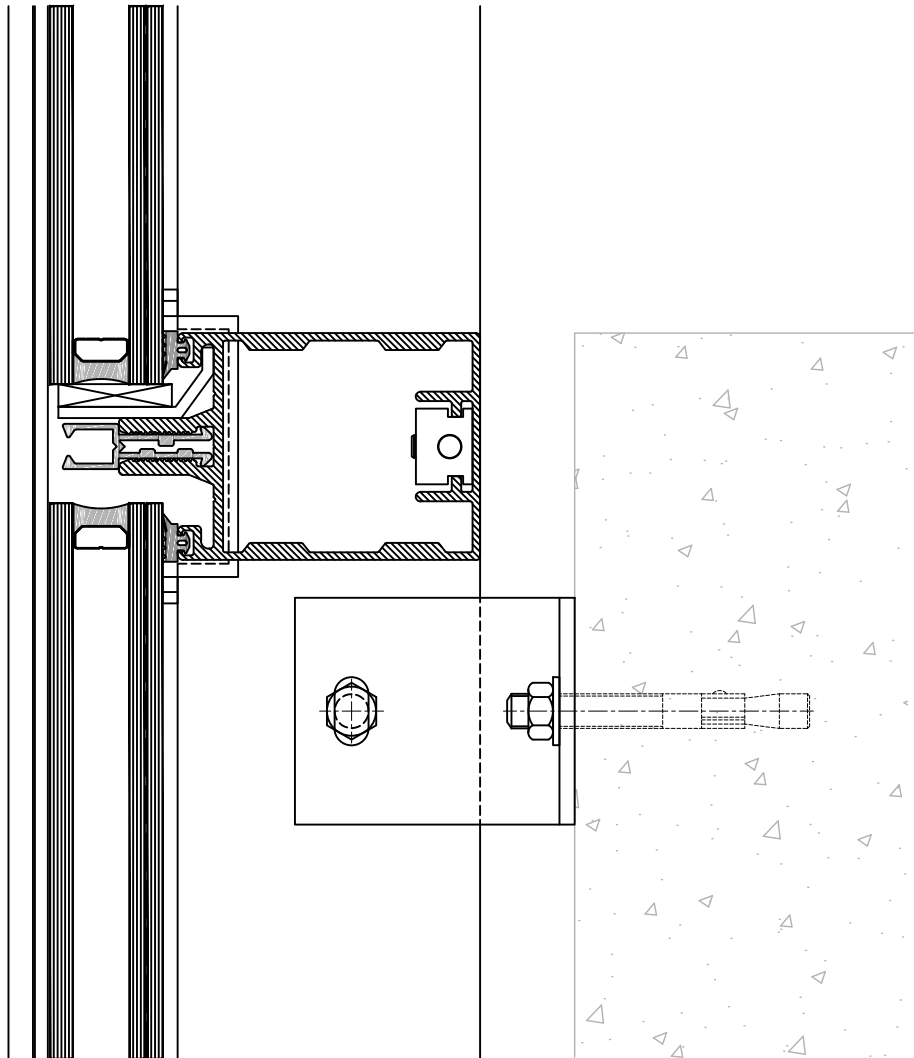

Postbus 524
5400 AM Uden
telefoon 0413 338 338
www.brakelatmos.com

Detail positie:

Doorsnede Hoofdroede wand

Schaal 1 : 2

Brakel systeem:

BA4_EC (economy)

Detail 13

Postbus 524
5400 AM Uden
telefoon 0413 338 338
www.brakelatmos.com