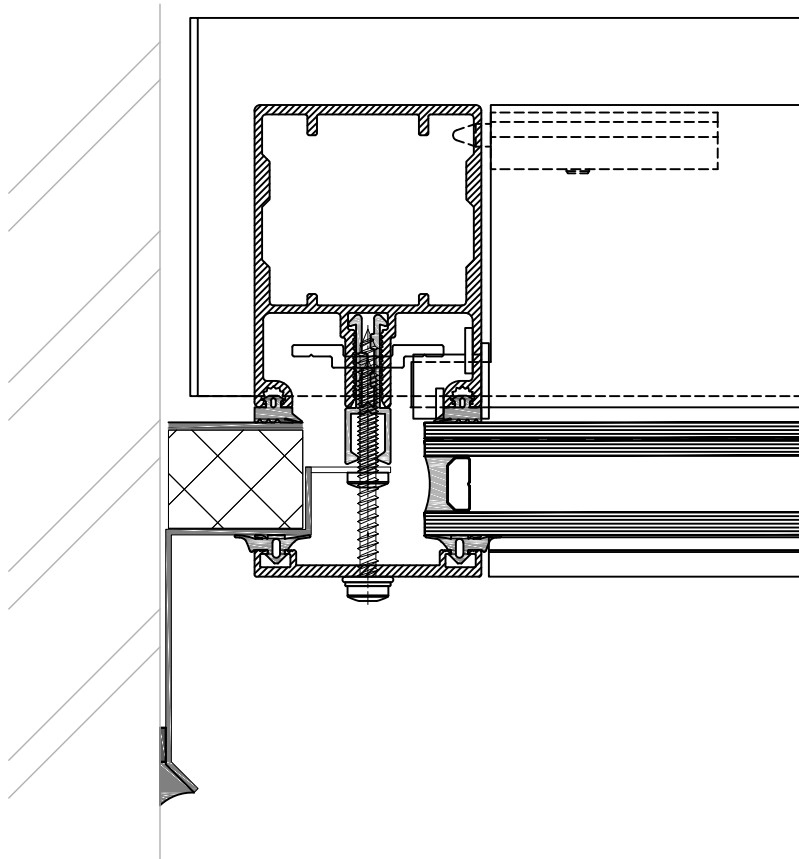

Detail positie:

Doorsnede dwarsroede wand

Schaal 1 : 2

Brakel systeem:

BA4_EC (economy)

Detail 15

Postbus 524
5400 AM Uden
telefoon 0413 338 338
www.brakelatmos.com

Detail positie:

Voetdetail Kopgevel links

Schaal 1 : 2

Brakel systeem:

BA4_EC (economy)

Detail 16

Postbus 524
5400 AM Uden
telefoon 0413 338 338
www.brakelatmos.com

Detail positie:

Zij-detail links wand (opgaand werk)