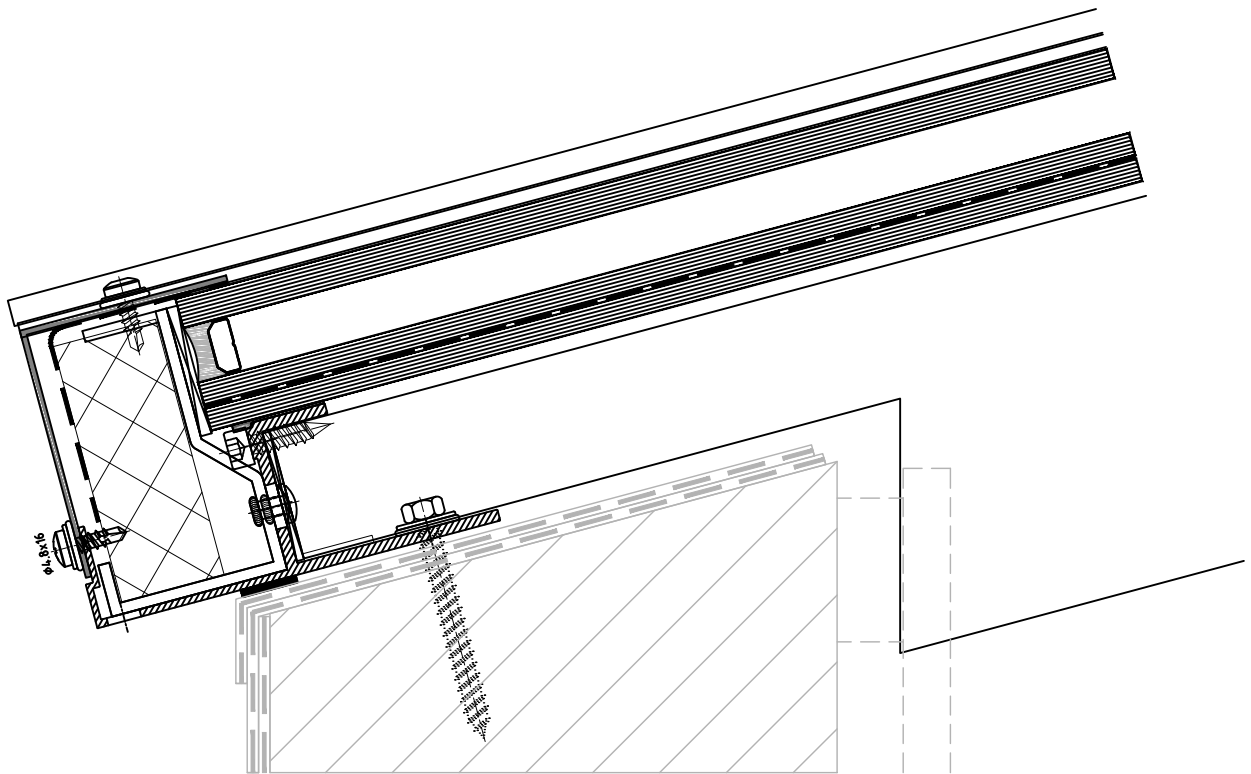

Detail positie:

Doorsnede Hoofdroede dak

Schaal 1 : 2

Brakel systeem:

BA4_EC (economy)

Detail 1

Postbus 524
5400 AM Uden
telefoon 0413 338 338
www.brakelatmos.com

Detail positie: