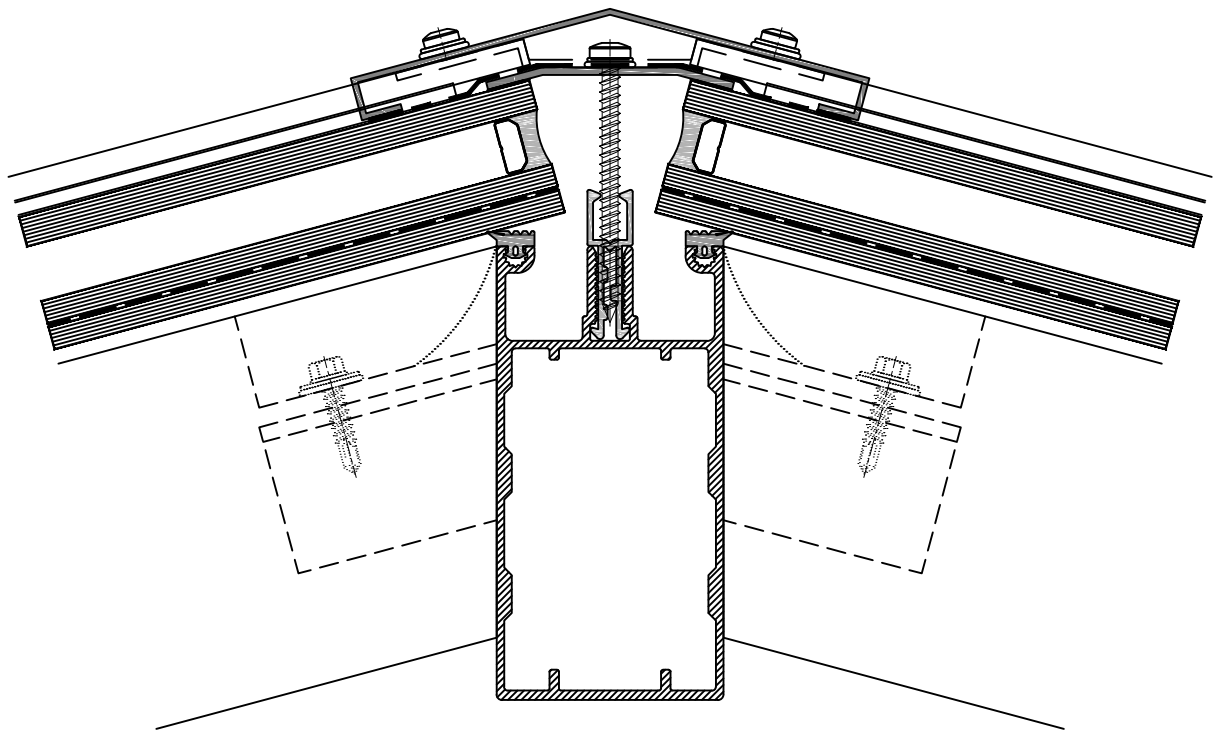

Postbus 524
5400 AM Uden
telefoon 0413 338 338
www.brakelatmos.com

Detail positie:

Nokdetail dak

Schaal 1 : 2

Brakel systeem:

BA4_EC (economy)

Detail 4