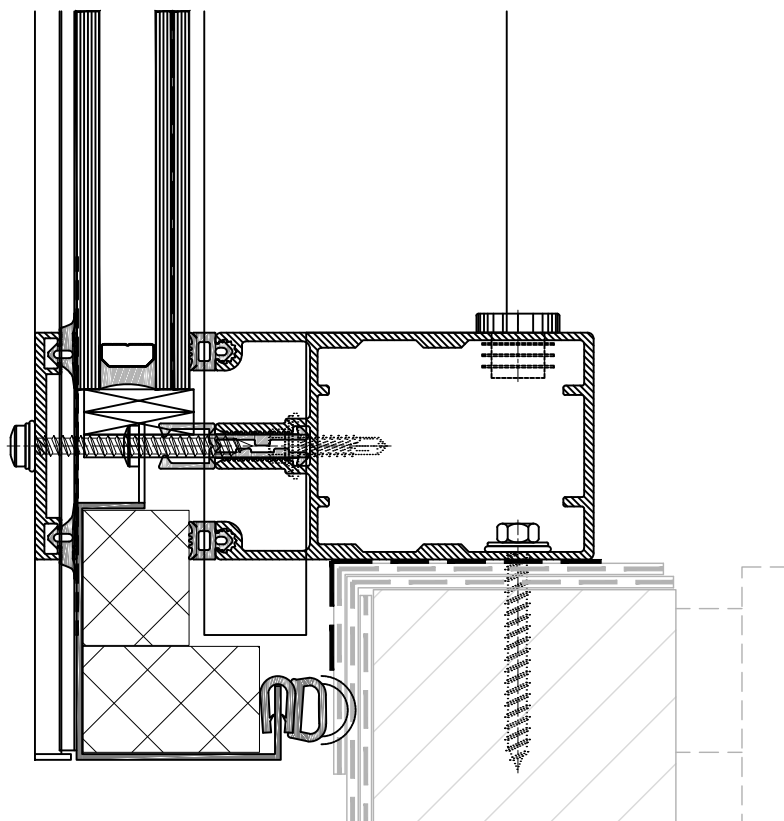

Detail positie:

Doorsnede dwarsroede wand

Schaal 1 : 2

Brakel systeem:

BA4_EC (economy)

Detail 15

Postbus 524
5400 AM Uden
telefoon 0413 338 338
www.brakelatmos.com

Detail positie:

Voetdetail Kopgevel links

Schaal 1 : 2

Brakel systeem:

BA4_EC (economy)

Detail 16

Postbus 524
5400 AM Uden
telefoon 0413 338 338
www.brakelatmos.com

Detail positie:

Zij-detail links wand (opgaand werk)