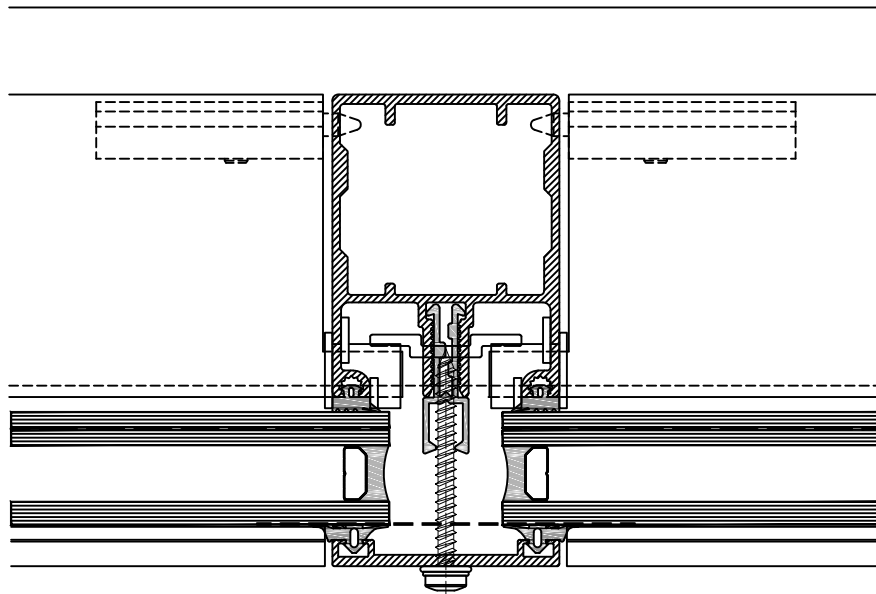

Detail 4

Postbus 524
5400 AM Uden
telefoon 0413 338 338
www.brakelatmos.com

Detail positie:

Overgangdetail dak-kopgevel links

Schaal 1 : 2

Brakel systeem:

BA4_EC (economy)

Detail 6